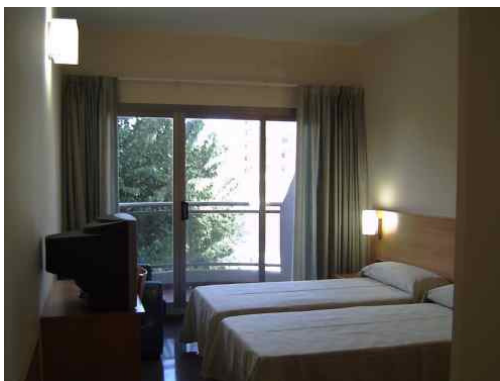

### H. PLAYA MIRAMAR 3\* Miramar

FECHAS	DOBLE		
	AD	MP	PC
09/02-28/02 y 01/03-31/03	DOMINGO A JUEVES		
	15,00 €	25,00 €	35,00 €
	VIERNES A SABADO		
	20,00 €	30,00 €	40,00 €

- Precios por persona y noche
- Descuento niños de 3 a 12 años: 1º niño **GRATIS** y 2º niño 50%
- Suplemento 3º persona: 25%
- Suplemento habitación Individual: 10€ por noche